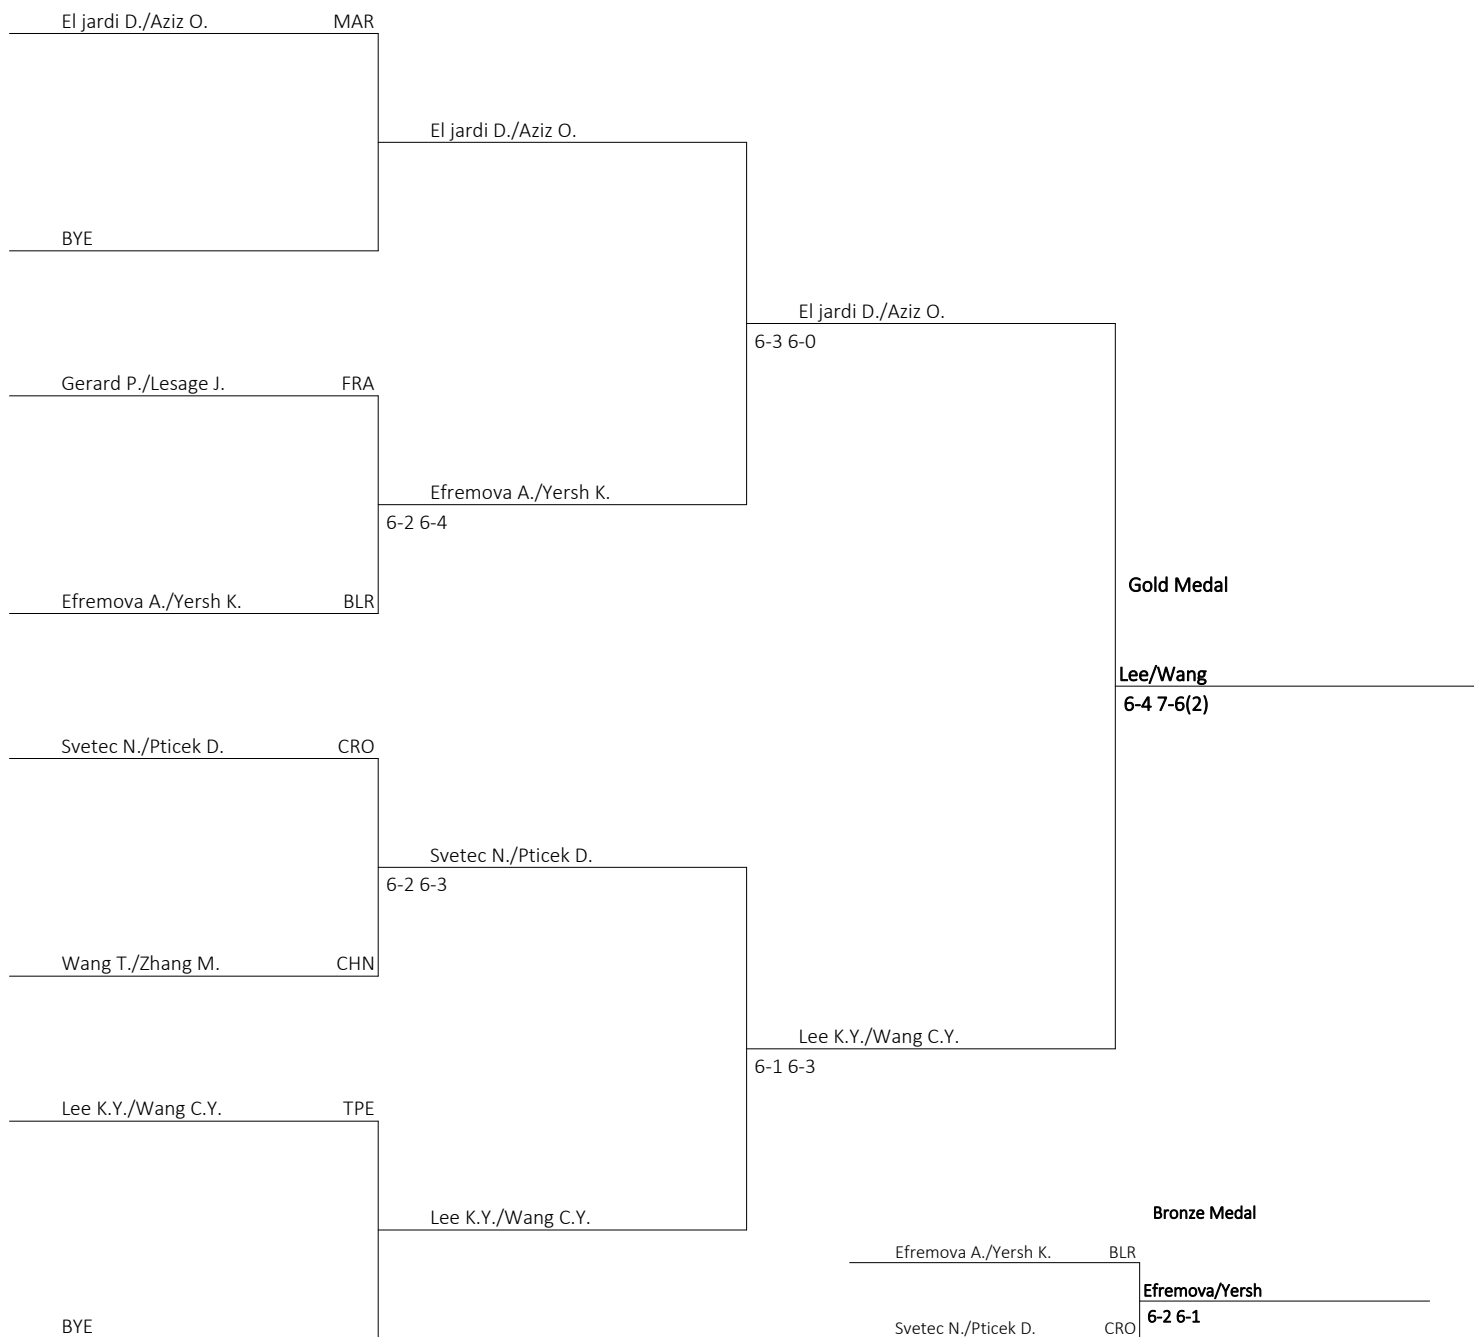

**TABLEAU D'ELIMINATIO**

Mis à jour à 03/05/2018 à 20:08

Rank Quarts de Finales Demi-Finales Finale

CLASSEMENT	
Or Lee/Wang	TPE
Argent El jardi/Aziz	MA
Bronze Efremova/Yersh	BLR

**LEGEND**

ALT Alternate W/O Walk-Over